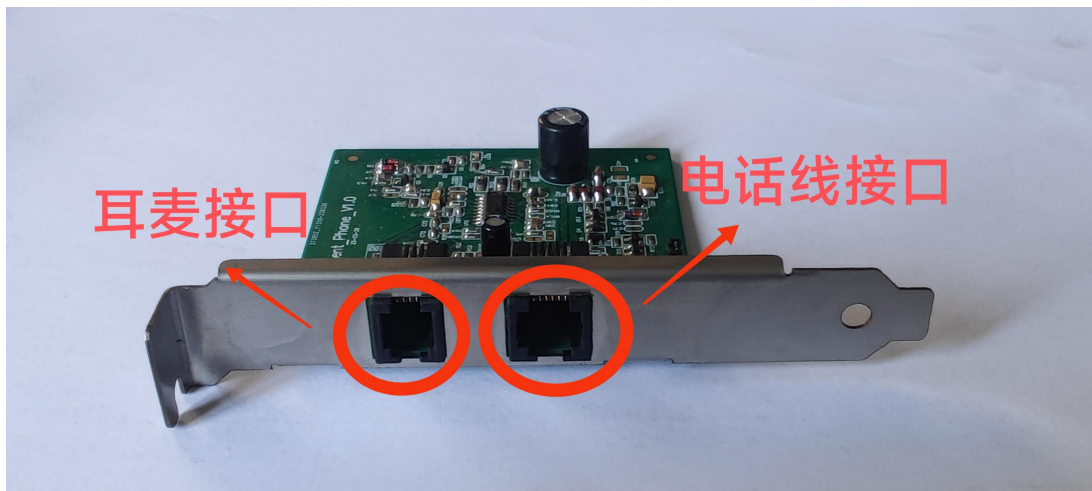

座席话机板

座席话机板凭借其优雅的设计风格，它通过精巧的设计理念，将电话线这一传统通信方式与软座席软件设备相结合，将通话功能通过耳麦接口连接，形成了一种既节省空间又高效便捷的通讯解决方案。这种简洁明了的设计理念，在保证其强大功能的同时，更赋予了用户轻松愉悦的使用体验，无疑为现代办公环境注入了一种全新的活力。

配套申瓯交换机，我们可以做到桌面上一台话机也没有，让整体办公环境显得更为简洁与干净。

座席话机板接口图